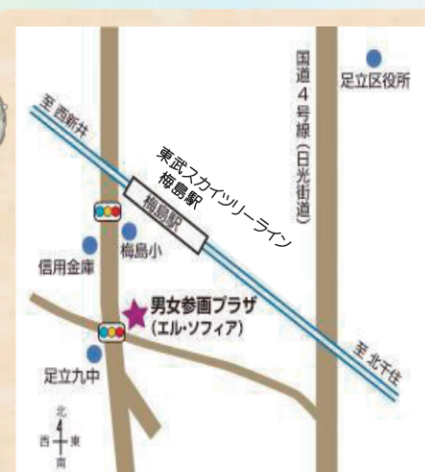

L・フェスタ 2018 あだち

足立区女性団体連合会・足立区 共催

彩の展示

11/10(土) 10:00-16:00

11/11(日) 10:00-15:30

エル・ソフィア 体育館内

●入場無料●

◆足立区女性団体連合会とは◆

1986年「女性地位向上」と「住みよい社会づくり」の為、あらゆる分野の女性グループ・団体の連合体で結成されました。今では真の男女平等な社会実現の為に年齢や性別を超えて活動しています。

現在「女性センター」という名称も『男女参画プラザ』になっています。

足立区女性団体連合会の構成部会の一つで、いけばな、多種多様な手芸・工芸・パステル画など、様々な手仕事の15サークルで構成されています。お問い合わせはお気軽に、裏面 **体験コーナー 10サークル** と下記5サークルの連絡先をご参照下さい。

平成30年度11月現在

団体・サークル名	内容	連絡先	電話番号
松葉流師範会	いけばな	木村 恵子	03-3848-1195
足立区華道茶道協会	華道 茶道	木村 恵子	03-3848-1195
グリーンフラワーサークル	いけばな	桒谷 優子	03-3886-5922
Beads Salon	ビーズアクセサリー	大谷 美子	090-6040-6502
映硯会	書道	鈴木 由美子	03-3860-4786

◆お問合せ先◆ 足立区男女参画プラザ(エル・ソフィア内) 〒123-0851 足立区梅田7-33-1 Tel:03-3880-5222