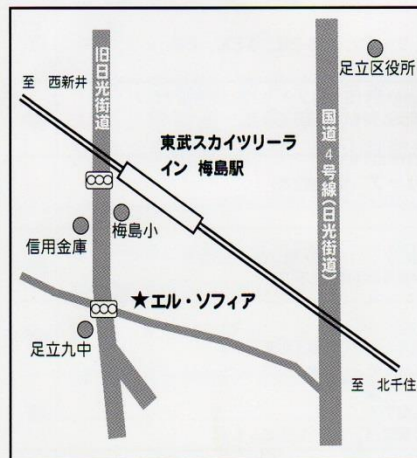

女性団体連合会では、区内女性の連携と交流の場としてあなたのグループ・団体の加入をお待ちしております。

- ■加入資格 会員5名以上（女性が7割以上）で構成されるサークルや団体
- ■会費 年会費（一団体につき）2,000円

シンボルマーク

男女共同参画社会を創り、明日を担う活力を生み出し、区民相互のふれあいと連携の中に未来を拓く象徴としてのシンボルマークです。
Adachiのa、female（女性）のfをモチーフに躍動する女性をイメージしています。

●参加団体〈部会別〉

- 〈学習部会〉 足立母親連絡会、足立みどりの会、輝く会、サークル話し方、新日本婦人の会 足立支部、婦人民主クラブ
- 〈環境部会〉 ひまわりグループ、カトリアグループ、あじさいグループ、布夢彩画教室、花車、なでしこ
- 〈教育部会〉 足立区教育懇談会、絵本を読む会、新日本婦人の会 足立支部、男女平等教育サークル、足教組女性部教研 退教教研、この本だいすきの会
- 〈健康部会〉 アスナロ、四季彩の会、歯美んく会、欄グループ、ガーランド
- 〈参画推進部会〉 独活の会、あだち女性大学ネットワーク、にこにこクッキング、あだちセブン会、リエゾン・アダチ
- 〈地域社会部会〉 さくらんぼ、すだち会、ことば塾、いやしの会、ほぐしのヨガ、ペーパークイリング、グループパンビ
- 〈働く女性部会〉 足立区教職員組合 女性部、足立区職員労働組合 女性部、足立区労連女性センター、足立認証保育所 連絡協議会、あだち女性異業種 交流会風大地、北千住交流会、平野うたごえ広場、働く女性の旅行会 エルネット、ショコラの会、東京民医連労働組合 健全会支部女性部、聞き書きサークル、いきいき月曜サロン
- 〈文化・彩の会〉 フラワーサークル アリアンナ、カトリア会、グリーンフラワーサークル、手芸サークル すみれ会、チーコ カルチャー、手編みサークル、夢のアイデア手芸の会、ブルービーズ、パステル画 虹、葦の会作業所 さをり教室、布絵サークル、松葉流師範会、手作り人形 千枝
- 〈文化・きらめき〉 芙蓉旭舞の会、フリンデル、白糸の会、雅の会、州豊会、宝扇会、雛紀久会、章扇会、たつ美会、花咲会、花あかり、花の会、緋組の会、栄友会、篤世史会、美友会、花かけ会、富久舞会、マーガレット マカリカ、峰仙会、山吹会、美奈栄会、雅美会、華の会、若草会、小藤会、さくら会、友の会、音々乃会、花雪会、竹ノ塚若葉会
- 〈文化・茶道部〉 表千家希葉会、椿会

●協力

和音、足立区歯科医師会、足立区衛生部、(株)大田乳業、足立区スポーツ推進委員会、たんぼぼの会、マザーズハローワーク日暮里、友愛会、ひまわり園、花畑共同作業所、アトリエ・ほっと・しかはま、葦の会、帝京科学大学、マセット (株)、足立区シルバー人材センター、

●会場

エル・ソフィア
(足立区男女参画プラザ)

〒123-0851 足立区梅田 7-33-1
TEL：03-3880-5222
FAX：03-3880-0133

●入場無料

※11月10日～12日の間は、
駐車場がつかえませぬ。
電車・バスをご利用ください。

男女共同参画社会 つくるのは私たち

共催 足立区女性団体連合会・ 足立区